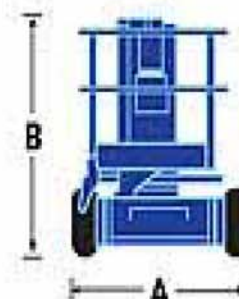

# Noleggjo Piattaforme Aeree

VIALE TOMMASO COLUMBO, 17 - 70123 BARI

TEL. 080.5342454 - 080.5346061

FAX 080.5342441

CELL. 3920619352

SITO INTERNET: WWW.AEREA SUD.IT E.MAIL: tina@brucoli.it

DIN EN ISO 9001  
Certificato N° 71 100 D 107

### Caratteristiche tecniche:

Altezza di lavoro	13,3 m
Altezza piattaforma	11,3 m
Raggio di lavoro	6,10 m
Portata navicella	215 Kg ( 2 persone)
Larghezza totale (A)	1,50 m
Lunghezza totale (C)	3,86 m
Altezza chiusa (B)	2,00 m
Raggio di sterzata interno	0,40 m
Peso	3.207 Kg
Pendenza superabile	20° (36%)
Alimentazione	Elettrica