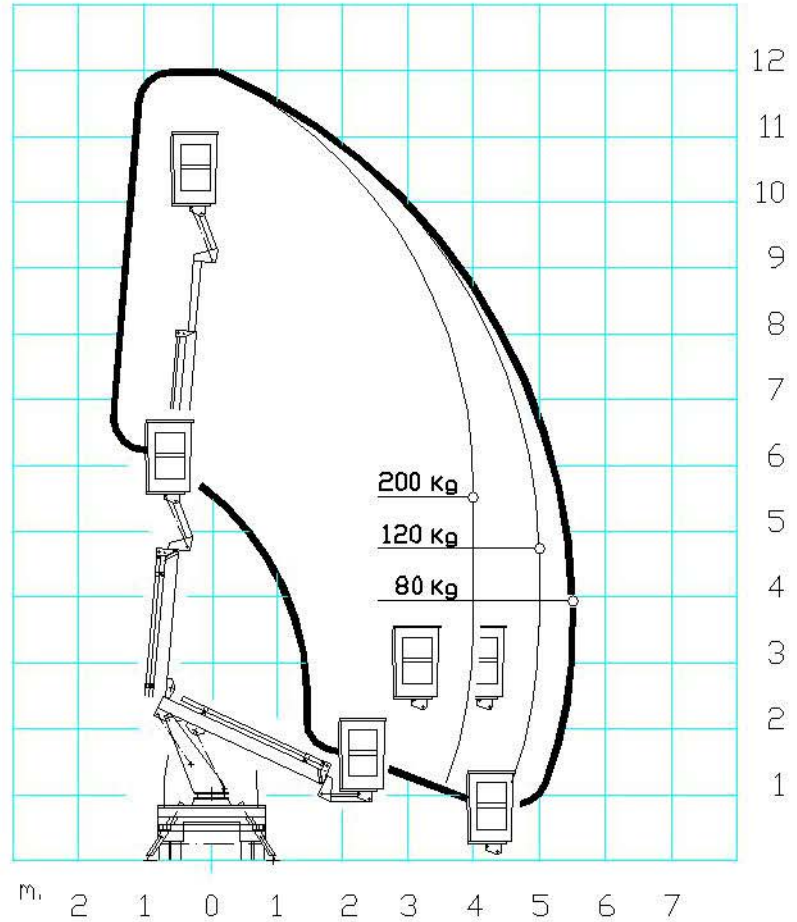

## COLOMBO TLC122L

PIAGGIO MAXXI

240°

PARTITA IVA 04249100720 - CODICE FISCALE BRC MHL 55B07 A662T - C.C.I.A.A. 302819 - ALBO AGENTI 6701