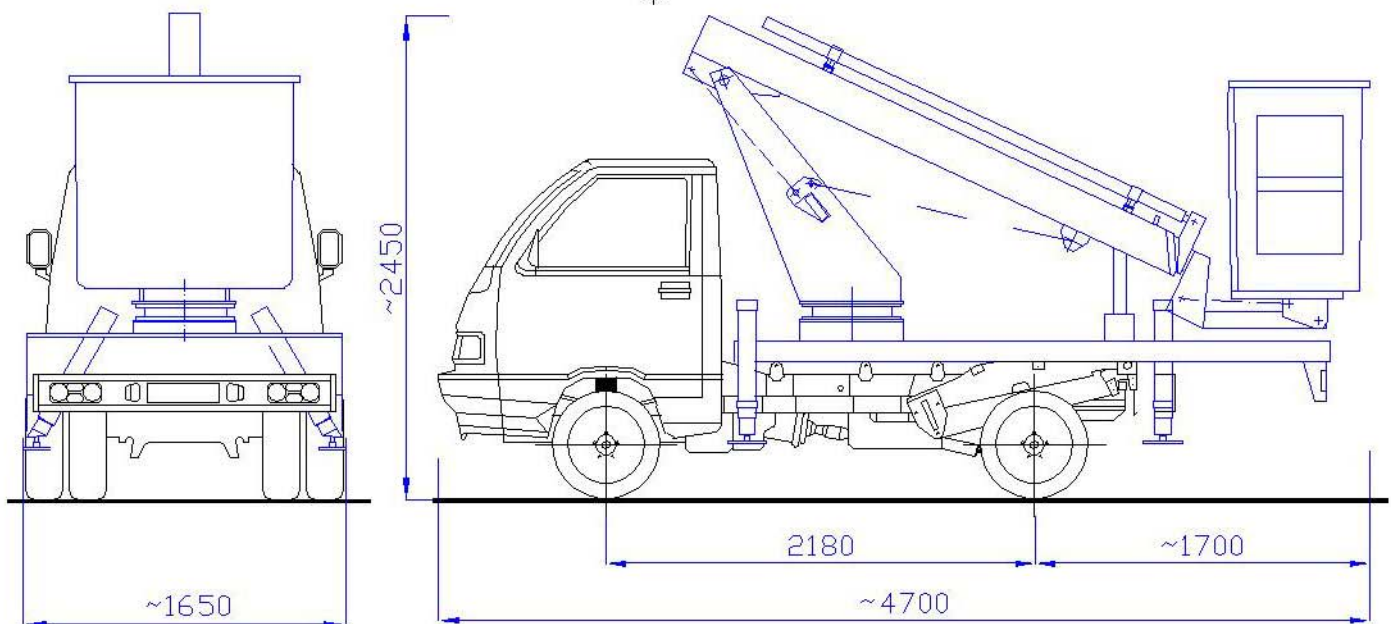

## COLOMBO TLC122L

PIAGGIO MAXXI

240°

PARTITA IVA 04249100720 - CODICE FISCALE BRC MHL 55B07 A662T - C.C.I.A.A. 302819 - ALBO AGENTI 6701