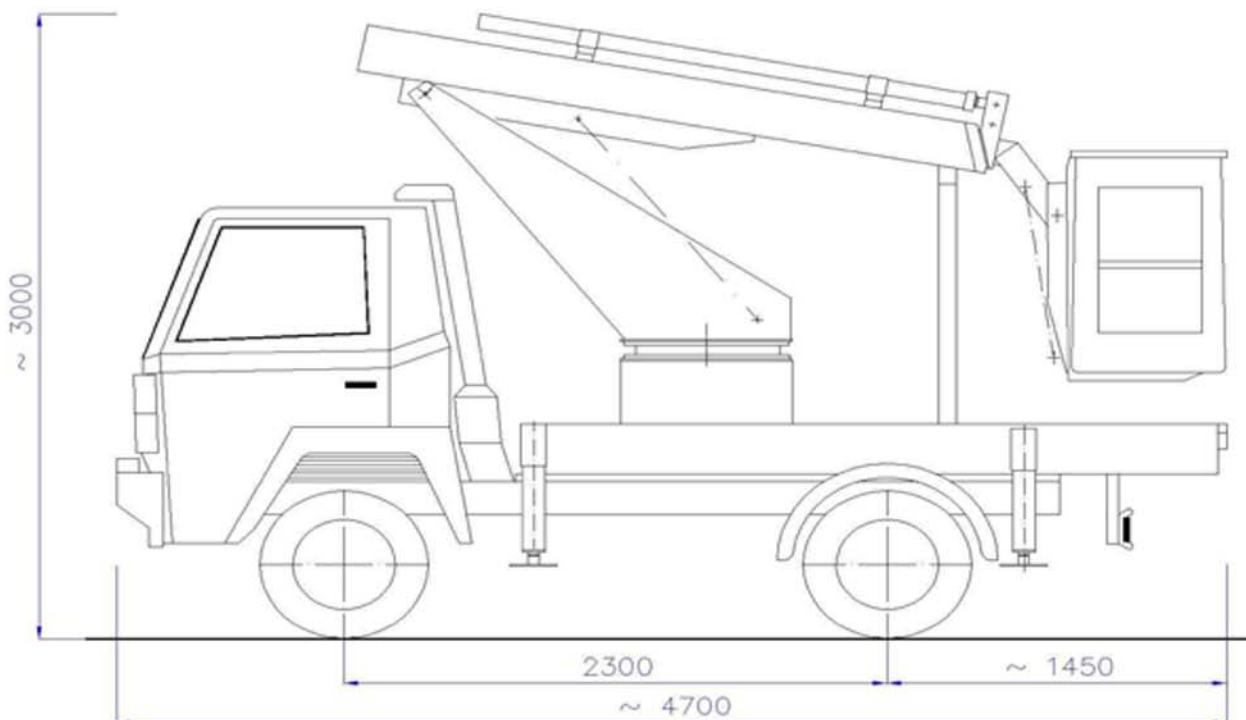

PARTITA IVA 04249100720 - CODICE FISCALE BRC MHL 55B07 A662T - C.C.I.A.A. 302819 - ALBO AGENTI 6701

Noleggjo Piattaforme Aeree