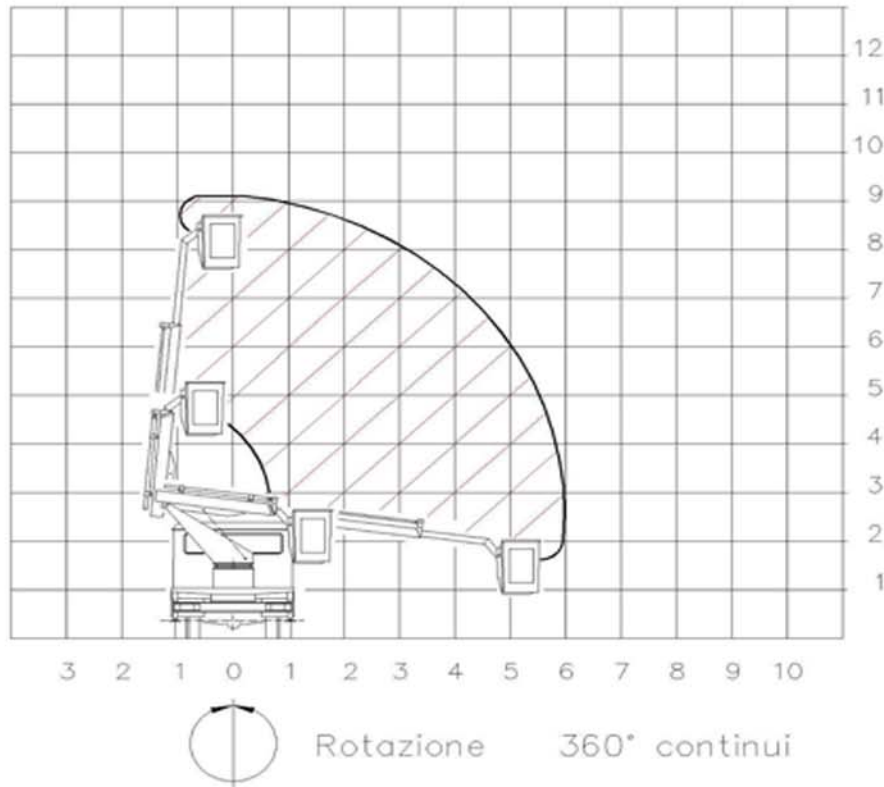

PARTITA IVA 04249100720 - CODICE FISCALE BRC MHL 55B07 A662T - C.C.I.A.A. 302819 - ALBO AGENTI 6701

Noleggjo Piattaforme Aeree