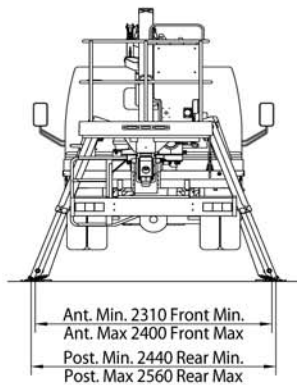

Z 14

DIMENSIONI

AREA DI LAVORO

STABILIZZAZIONE

PUNTI DI FORZA

- Cestello composto isolato 5000 V (escluso installazione presa 230 V)**
- Comandi elettroidraulici proporzionali singoli**
- Nessun cavo esterno al cestello**
- Tubazioni interne al braccio**
- Rotazione ralla 360° continua**
- 200 kg con massime prestazioni**
- Rotazione cestello 65° destra + 65° sinistra**