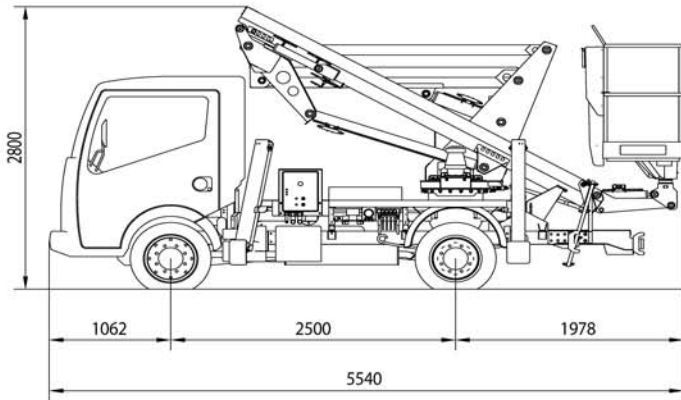

Z 14

DIMENSIONI

AREA DI LAVORO

STABILIZZAZIONE

PUNTI DI FORZA

- Cestello composto isolato 5000 V (escluso installazione presa 230 V)**
- Comandi elettroidraulici proporzionali singoli**
- Nessun cavo esterno al cestello**
- Tubazioni interne al braccio**
- Rotazione ralla 360° continua**
- 200 kg con massime prestazioni**
- Rotazione cestello 65° destra + 65° sinistra**