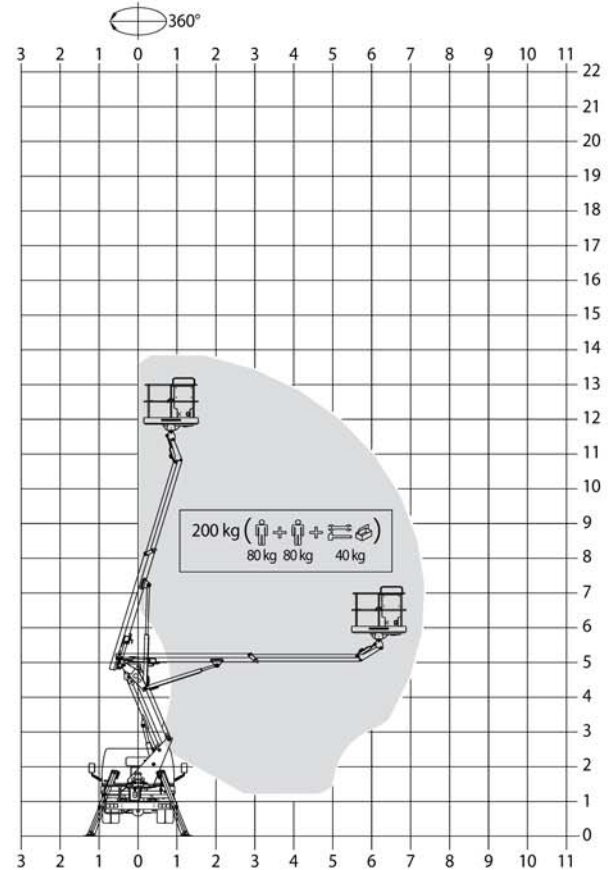

Z 14

DIMENSIONI

AREA DI LAVORO

STABILIZZAZIONE

PUNTI DI FORZA

- Cestello composto isolato 5000 V (escluso installazione presa 230 V)**
- Comandi elettroidraulici proporzionali singoli**
- Nessun cavo esterno al cestello**
- Tubazioni interne al braccio**
- Rotazione ralla 360° continua**
- 200 kg con massime prestazioni**
- Rotazione cestello 65° destra + 65° sinistra**